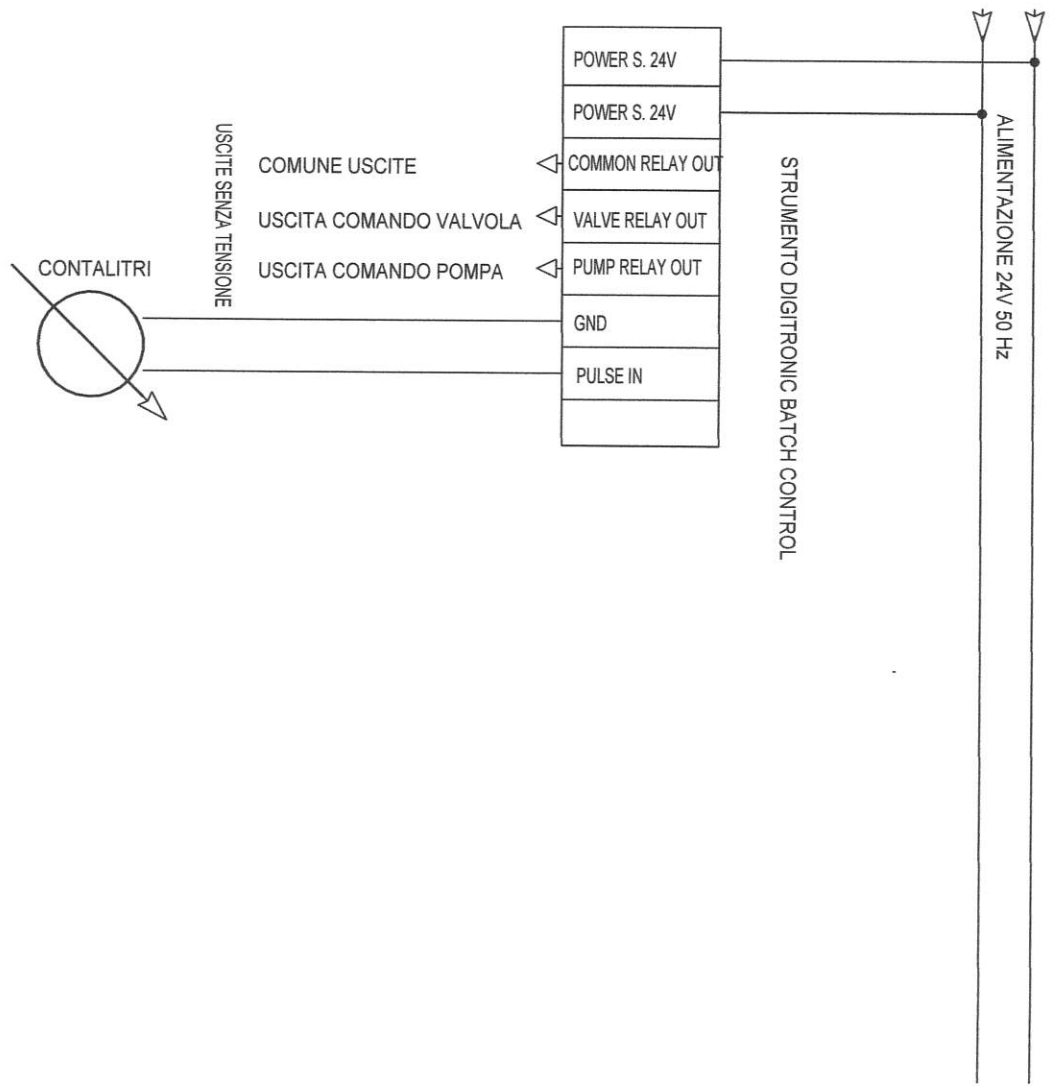

STRUMENTO 538

STRUMENTO DIGITRONIC BATCH CONTROL

CLIENTE:	FOGLIO	01
MATRICOLA:	DI	1
COMMESSA:	SCHEMA DI COMPATIBILITA'	
TITOLO:	538 E DIGITRONIC BATCH CONTROL	
DATA:	11-06-2024	