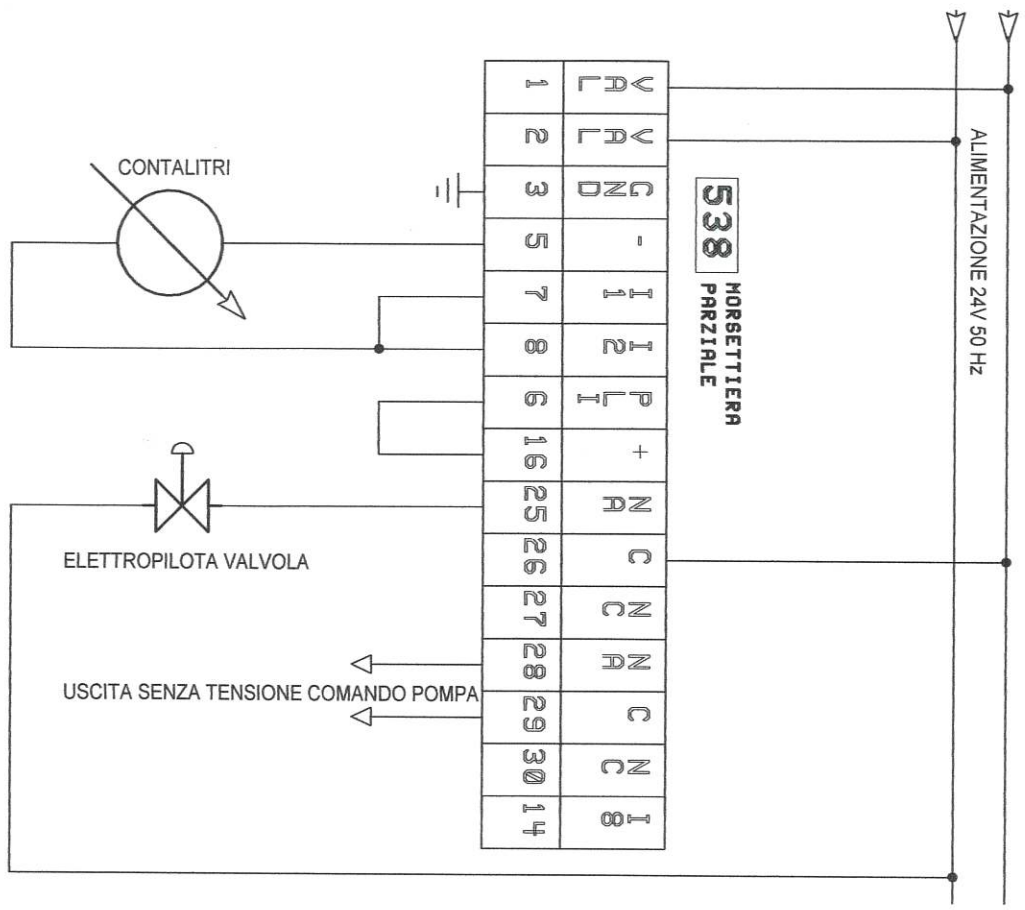

STRUMENTO 538

STRUMENTO DIGITRONIC BATCH CONTROL

CLIENTE:	FOGLIO	01
MATRICOLA:	DI	1
COMMESSA:	SCHEMA DI COMPATIBILITA'	
TITOLO:	538 E DIGITRONIC BATCH CONTROL	
DATA:	11-06-2024	