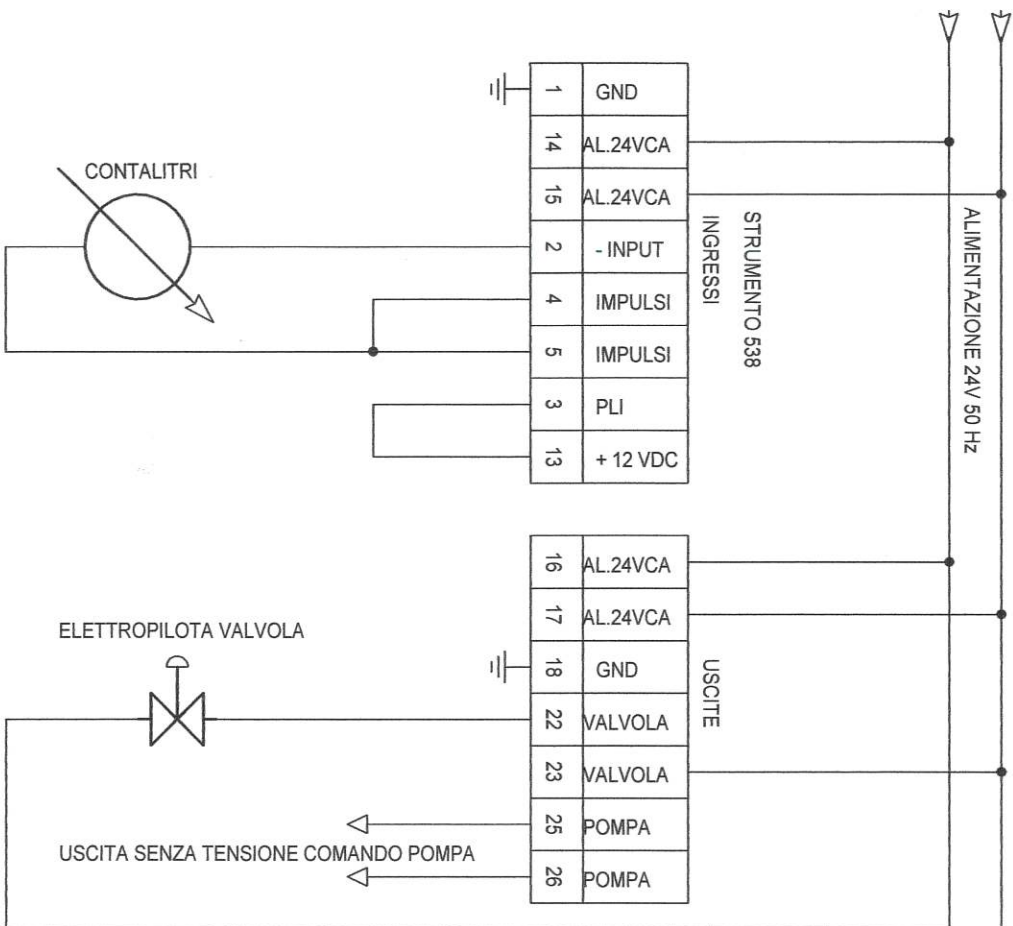

STRUMENTO 538 DOPPIA ALIMENTAZIONE

STRUMENTO DIGITRONIC BATCH CONTROL